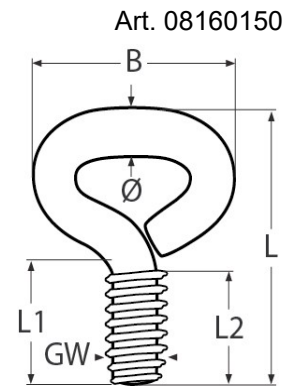

Art.-Nr. 60208-8160-15

Ösenschraube (oval) mit metrischem Gewinde

Edelstahl A2

GW (M)	Ø	L	L1	L2	B	
10	10	55	29	20	40	

Maße in mm