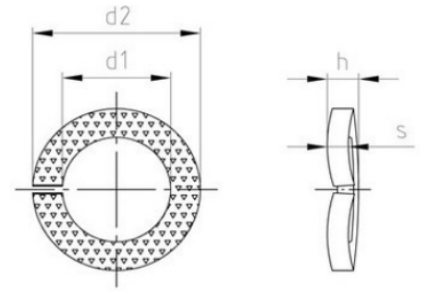

Sperrkantringe ähnl. DIN 128 Edelstahl 1.4310

Sperrkantringe
ähnl. DIN 128

Maße d1	5,4 (5)	6,5 (6)	8,5 (8)	10,6 (10)	12,6 (12)	14,6 (14)	16,9 (16)	20,3 (20)
d2	9,2	11,8	14,8	18	21	24	27,3	33,6
h	1,8	2,4	3	3,4	3,9	4,7	5,5	6,3
s	1,3	1,7	2,1	2,35	2,65	3,15	3,7	4,2

Maße d1	24,6 (24)							
d2	40							
h	6,3							
s	5,2							

Maße in mm