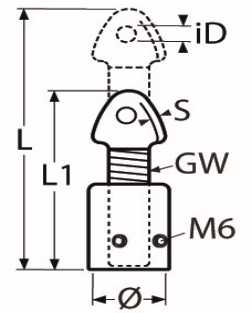

Art.-Nr. 60208-8665-

Rohrverlängerung

Edelstahl A4

Rohr-Ø	iD	S	L	L1	GW (M)					
22	7	7	100	65	16					
25	7	7	100	65	16					

Maße in mm