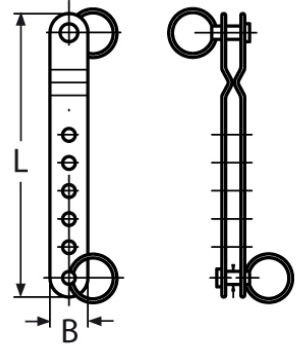

**Wantenversteller starre Ausführung**

**Wantenversteller starre Ausführung  
Edelstahl A2**

Artikel	Typ 1							
<b>L</b>	104							
<b>B</b>	15							
<b>Bolzen</b>	5							

Maße in mm