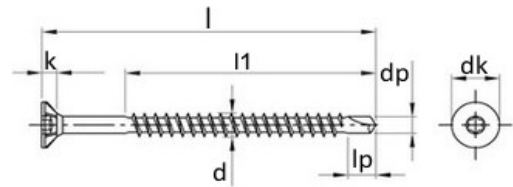

Art. 9244

**Seko Holzbauschrauben mit Bohrspitze**

d	3,5	4	4,5	5	6									
l/mm	11	11	11	11	11									
20	12													
25	15													
30	18	18	18											
35		24	24											
40		24	24	24										
45		30	30	30										
50		30	30	30										
60		36	36	36	36									
70		42	42	42										
80			54	54	54									
90				54	54									
100				60	60									
120					70									
140					70									
160					70									

dk	7	8	9	10	12									
k	2,1	2,5	2,7	3	3,6									
b1	2,8	3	3,3	3,6	4,4									
dz	3,5	3,7	4,7	5,2	5,8									
Antrieb TX	15	15	20	25	30									

Maße in mm