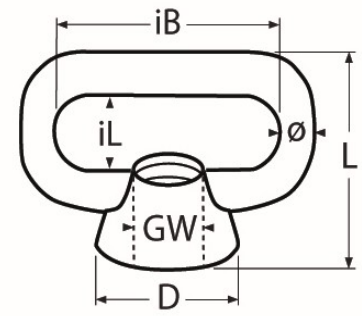

Art.-Nr. 60208-8141-10

Bügelmutter

Edelstahl A4

| GW (M) | L | iL | iB | D | Ø | | | |
|--------|----|----|----|----|----|--|--|--|
| 12 | 47 | 19 | 36 | 33 | 10 | | | |

Maße in mm