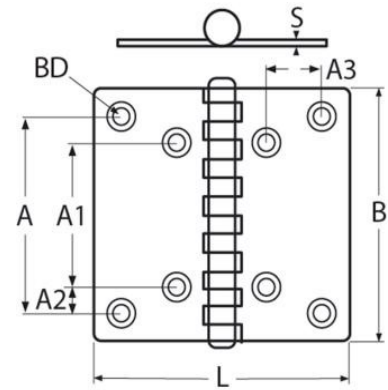

Artikel-Nr.: 60208-8151-654-100100

Scharnier

Edelstahl A4

L	B	A	A1	A2	A3	S	BD			
100	100	75	60	8	25	2	6,4			

Maße in mm

Diesen Artikel können Sie [HIER bestellen](#)