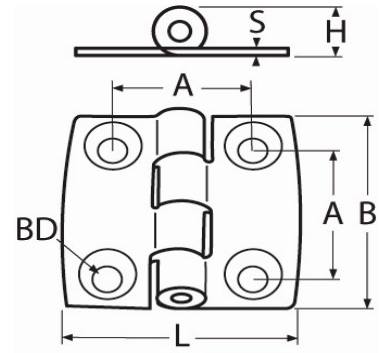

Artikel-Nr.: 60208-815079

Scharnier

Polyamid mit 30% Glasfaseranteil, Stift aus Edelstahl A4

| L | B | H | A | S | BD | | | | | |
|----|----|------|----|-----|-----|--|--|--|--|--|
| 30 | 30 | 7,0 | 18 | 3 | 3,2 | | | | | |
| 40 | 40 | 10,2 | 25 | 5,2 | 5,3 | | | | | |
| 50 | 50 | 11,9 | 30 | 5,9 | 6,4 | | | | | |
| 60 | 60 | 13,5 | 36 | 6,5 | 6,4 | | | | | |

Maße in mm

Diesen Artikel können Sie **HIER** bestellen