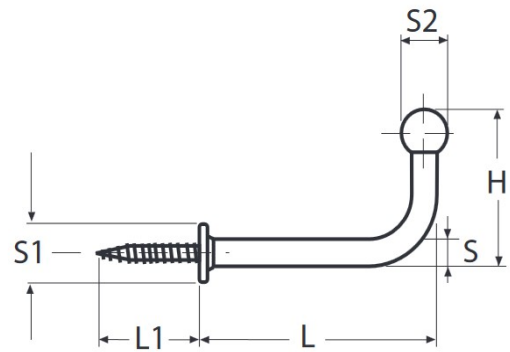

Art.-Nr. 60277-0003

Haken mit Befle aus Edeklstahl 1.4301

| Typ | L | L1 | H | S | S1 | S2 | | | | | | |
|-----|----|----|----|-----|-----|-----|--|--|--|--|--|--|
| 20 | 22 | 11 | 14 | 2,7 | 6,5 | 4,5 | | | | | | |
| 25 | 27 | 13 | 17 | 3 | 7 | 5 | | | | | | |
| 30 | 31 | 15 | 20 | 3,5 | 8 | 6 | | | | | | |
| 35 | 37 | 20 | 23 | 4 | 9 | 6,5 | | | | | | |
| 40 | 44 | 20 | 27 | 4,5 | 10 | 7,5 | | | | | | |

Maße in mm

Für das gesamte Sortiment gilt:

Alle Maß- und Bruchlastangaben (Belastungsangaben) sowie Abbildungen sind unverbindlich.

Grundsätzlich sind alle Artikel nicht für das Heben von Lasten bzw. für die persönliche Schutzausrüstung vorgesehen!

Die Artikel die für das Heben von Lasten bzw. für die pers. Schutzausrüstung (PSA) vorgesehen sind, sind speziell gekennzeichnet

Mögliche technische Änderungen behalten wir uns vor.

Alle Bruchlastangaben sind nur gültig bei korrekter axialer 1-Strang Aufhängung ohne Aufspreizung.