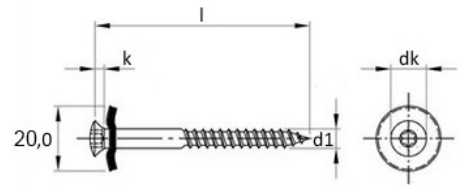

Art. 9288-221

Spenglerschrauben 2tlg. mit Dichtscheibe 20 mm und TX Antrieb
Edelstahl A2 – verkupfert

d1	l	dk	k	Antrieb							
4,5	25	8,3	2,35	TX 25							
	35	8,3	2,35	TX 25							
	45	8,3	2,35	TX 25							
	60	8,3	2,35	TX 25							
	65	8,3	2,35	TX 25							
	80	8,3	2,35	TX 25							
	100	8,3	2,35	TX 25							
	120	8,3	2,35	TX 25							

Maße in mm