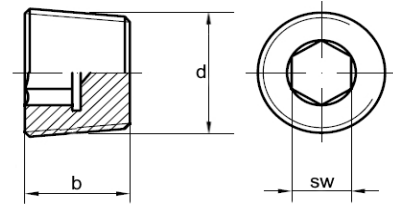

Art.-Nr. 252-0906

Verschlusschraube mit Innensechskant und WHITWORTH Gewinde

d	b	Antrieb sw									
1/8"	8	5									
1/4"	10	7									
3/8"	10	8									
1/2"	10	10									
3/4"	12	12									
1"	12	17									

Maße in mm