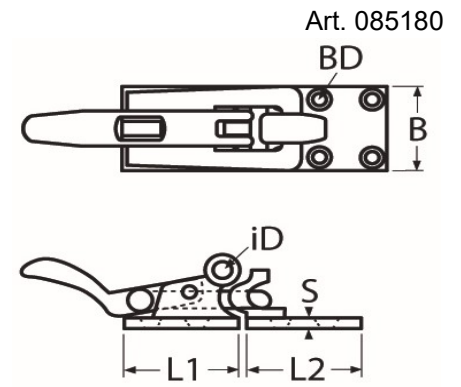

Art.-Nr. 60208-8518-

Überfallscharnier abschliessbar

Edelstahl A4

L1	L2	B	iD	S	BD							
38	37	37	6,3	4	4,5							

Maße in mm