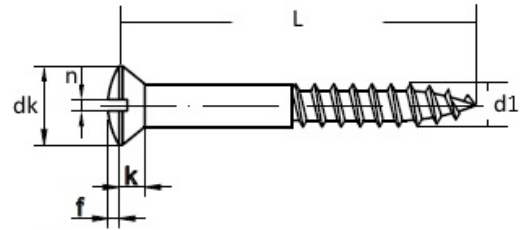

**DIN 95 Linsensenkkopf-Holzschrauben mit Schlitz**

DIN 95  
Messing vernickelt

Maße (d1)	1,6	2	2,5	3	3,5	4	4,5	5
dk	3	3,8	4,7	5,6	6,5	7,5	8,3	9,2
k	0,96	1,2	1,5	1,65	1,93	2,2	2,35	2,5
f	0,4	0,5	0,6	0,75	0,9	1	1,1	1,25
n	0,4	0,5	0,6	0,8	0,8	1	1	1,2

d1 = Nennmaß in mm

**Maße in mm**