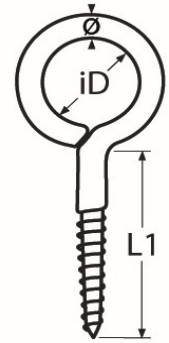

Art.-Nr. 60208-8316

Ösenschrauben mit Holzgewinde

Edelstahl A4

L1	L2	iD	Ø					
16	9	8	3,3					
20	13	10	3,3					
25	17	12	3,9					
30	17	14	3,9					

Maße in mm