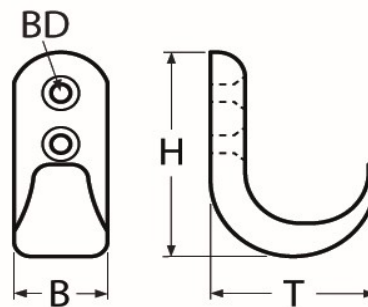

Art.-Nr. 60208-8399

Wandhaken mit Montagebohrungen 4,3 mm

Edelstahl A2

B	H	T	BD								
16,5	40	30	4,3								

Maße in mm

**Diesen Artikel können Sie [HIER](#) bestellen.**

**Für das gesamte Sortiment gilt:**

Alle Maß- und Bruchlastangaben (Belastungsangaben) sowie Abbildungen sind unverbindlich.

Grundsätzlich sind alle Artikel nicht für das Heben von Lasten bzw. für die persönliche Schutzausrüstung vorgesehen!