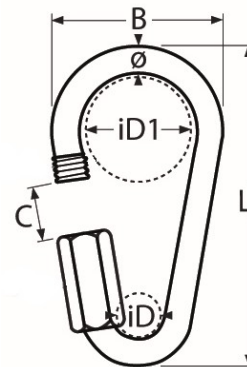

Art.-Nr. 60208-8961

Schraubverbinder Birnenform

Edelstahl A4-AISI 316

Ø	L	B	ID	ID1	C	BL kg							
4	61	32	12	22	11	860							
5	70	37	14	24	13	1450							
6	77	42	15	28	14	1840							
8	100	53	19	34	17	2940							
10	118	63	22	35	20	5060							
12	144	76	25	45	23	6460							

Maße in mm

Für das gesamte Sortiment gilt:

Alle Maß- und Bruchlastangaben (Belastungsangaben) sowie Abbildungen sind unverbindlich.

Grundsätzlich sind alle Artikel nicht für das Heben von Lasten bzw. für die persönliche Schutzausrüstung vorgesehen!

Die Artikel die für das Heben von Lasten bzw. für die pers. Schutzausrüstung (PSA) vorgesehen sind, sind speziell gekennzeichnet

Mögliche technische Änderungen behalten wir uns vor.

Alle Bruchlastangaben sind nur gültig bei korrekter axialer 1-Strang Aufhängung ohne Aufspreizung.