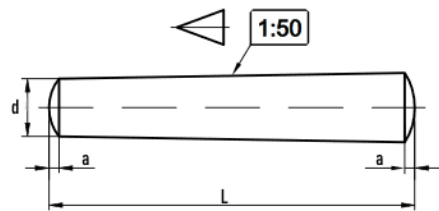

Artikel-Nr.: 110-2339-

Kegelstifte Form B = gedreht

Stahl

Maße (d)	1	1,5	2	2,5	3	4	5	6	6,5	7	8	10
a ISO	0,12	0,2	0,25	0,3	0,4	0,5	0,63	0,8	0,8	0,9	1	1,2

Maße in mm