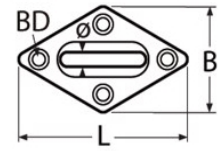

Mastplatte raute

**Mastplatte
Edelstahl A2**

L	B	Ø	ID	S	BD
60	36	5	13	3,0	4,5
65	40	6	16	3,0	4,5
80	50	8	19	3,0	6,2

Maße in mm