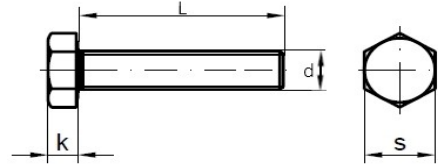

DIN 933 – A2-80

Sechskantschrauben mit Vollgewinde

Maße (d)	6	8	10	12	16						
k	4	5,3	6,4	7,5	10						
sw (s)	10	13	17	19	24						

Maße in mm

Bestellen können Sie diesen Artikel [HIER](#)