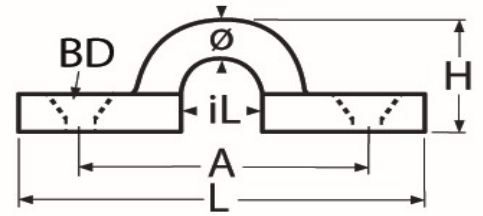

Art.-Nr. 60208-8227-

Federöse verstärkt

Edelstahl A4

Ø	L	iL	H	A	BD						
5	48	15,5	15	34	5,3						

Maße in mm