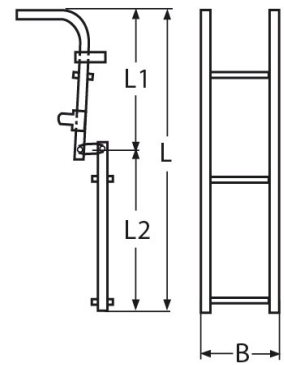

Art.-Nr. 60208-8887-43

Heckleiter klappbar

Edelstahl A4

Stufen	L	L1	L2	B							
3	630	235	395	254							

Maße in mm

Diesen Artikel können Sie [HIER bestellen](#)

Für das gesamte Sortiment gilt:

Alle Maß- und Bruchlastangaben (Belastungsangaben) sowie Abbildungen sind unverbindlich.

Mögliche technische Änderungen behalten wir uns vor.

Alle Bruchlastangaben sind nur gültig bei korrekter axialer 1-Strang Aufhängung ohne Aufspreizung.