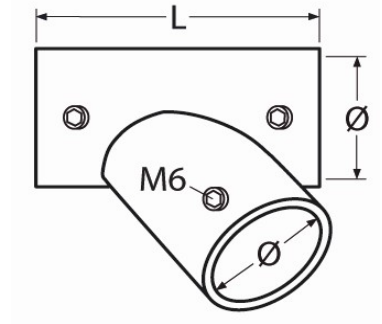

Art.-Nr. 60208-8206-

T-Stück 60°

Edelstahl A4

Rohr-Ø	Ausführung	L									
22	(R) Rechts	50									
22	(L) Links	50									
22	(U) Universal	50									
25	(R) Rechts	55									
25	(L) Links	55									
25	(U) Universal	55									

Maße in mm