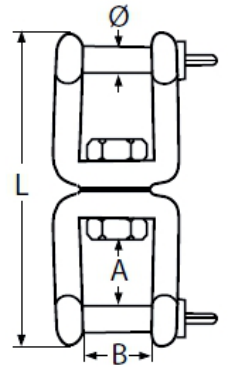

Wirbelschäkel Gabel-Gabel aus Edelstahl A4

**Wirbelschäkel
Edelstahl A4
AISI 316**

Artikel	Typ 1	Typ 2	Typ 3	Typ 4	Typ 5	Typ 6	Typ 7	
\varnothing	5	6	8	10	13	16	19	
L	60	66	88	118	152	188	229	
B	10	12	16	20	28	34	38	
A	11	11	16	22	28	37	45	
BL/Kg	600	1350	2500	3500	6000	9800	15000	

Maße in mm