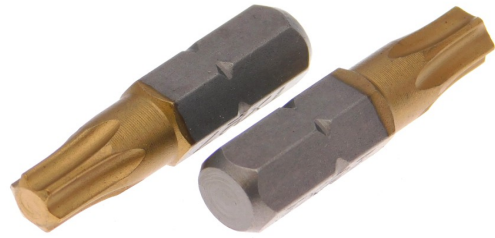

Art. 60209-3731-

Bit für Innen-TX Schrauben 6,3 (1/4“) TiN

Größe (TX)	Länge											
10	25											
15	25											
20	25											
25	25											
27	25											
30	25											
40	25											