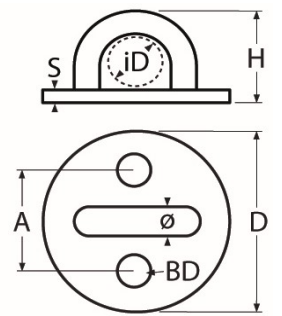

Art.-Nr. 60208-8353-

Augülatte rund

Edelstahl A2

Ø	D	A	H	iD	BD	S					
5	33	19,5	20	12	4,2	3					
6	40	23	26	17	4,2	3					
8	50	29,5	32	20	5,2	3					

Maße in mm