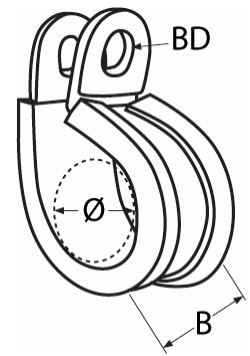

Art.-Nr. 60208-3016

Halteschelle Edelstahl A2

| Für Rohr Ø | BD | B | | | | |
|------------|----|----|--|--|--|--|
| 8 | 5 | 12 | | | | |
| 10 | 5 | 12 | | | | |
| 12 | 5 | 12 | | | | |
| 15 | 5 | 12 | | | | |
| 18 | 5 | 12 | | | | |
| 20 | 6 | 15 | | | | |
| 22 | 6 | 15 | | | | |
| 25 | 6 | 15 | | | | |
| 28 | 6 | 15 | | | | |
| 30 | 6 | 15 | | | | |
| 32 | 8 | 20 | | | | |
| 35 | 8 | 20 | | | | |
| 38 | 8 | 20 | | | | |
| 40 | 8 | 20 | | | | |
| 48 | 8 | 20 | | | | |
| 50 | 8 | 20 | | | | |

Maße in mm

Diesen Artikel können Sie [HIER bestellen.](#)