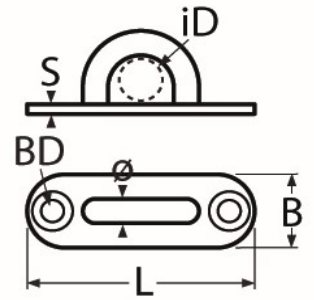

Art.-Nr. 60208-8266-

Mastplatte

Edelstahl A2

Ø	L	B	iD	BD	S							
5	45	16	11	4,5	3							
6	60	19	14	4,5	3							
8	80	25	19	6,2	3							
9	100	36	24	6,2	3							

Maße in mm