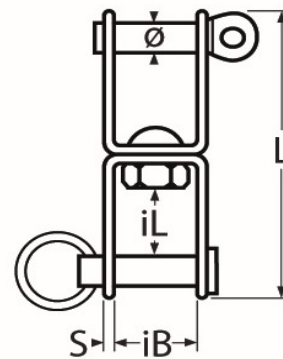

Art.-Nr. 60208-8364

Wirbelschäkel Gabel/Gabel

Ø	L	iL	iB	s							
5	47	10	12	2							
6	62	11	14	2,5							

Maße in mm

Für das gesamte Sortiment gilt:

Alle Maß- und Bruchlastangaben (Belastungsangaben) sowie Abbildungen sind unverbindlich.