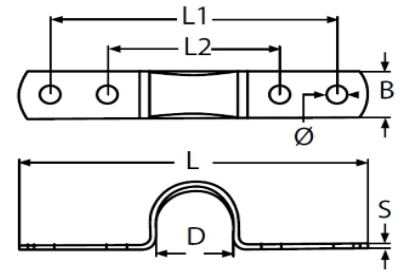

Augbügel / Flachbügel / Kabelhalter aus Edelstahl A4

**Augbügel / Flachbügel / Kabelhalter
Edelstahl A4
AISI 316**

Artikel	Typ 1	Typ 2	Typ 3					
L	66	69	72					
L1	56,0	57,5	59,0					
L2	26,0	25,5	35,0					
B	11	11	11					
Ø	4,2	4,2	4,2					
S	1,2	1,2	1,2					
D	10	13	16					

Maße in mm