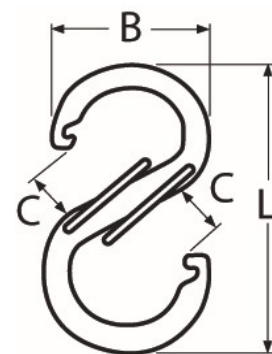

Art.-Nr. 60208-814958-

**S-Haken mit Sicherung**

Aluminium

Farbe	L	B	C										
blau	60	30	13										
rot	60	30	13										
gelb	60	30	13										
schwarz	60	30	13										
silber	60	30	13										

Farbe	L	B	C										
blau	80	40	16										
rot	80	40	16										
gelb	80	40	16										
schwarz	80	40	16										
silber	80	40	16										

Maße in mm

**Für das gesamte Sortiment gilt:**

Alle Maß- und Bruchlastangaben (Belastungsangaben) sowie Abbildungen sind unverbindlich.