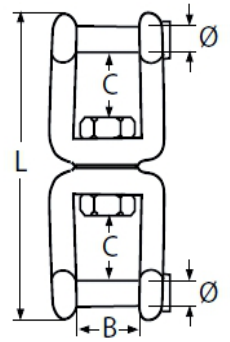

Wirbelschäkel mit Gabel-Gabel mit Innensechskant aus Edelstahl A4

**Wirbelschäkel
Edelstahl A4
AISI 316**

Artikel	Typ 1	Typ 2	Typ 3	Typ 4	Typ 5	Typ 6	Typ 7	
Ø	5	6	8	10	13	16	19	
L	60	66	88	118	152	188	229	
B	10	12	16	20	26	34	38	
C	11	11	16	22	28	37	45	
BL/Kg	600	1350	2500	3500	6000	10800	16100	

Maße in mm