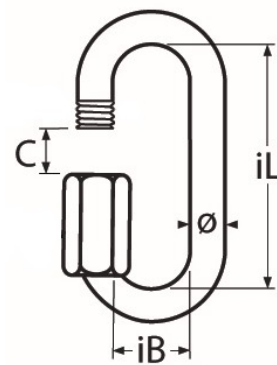

Art.-Nr. 60208-8253

Schraubverbinder

Edelstahl A4-AISI 316

Ø	iL	iB	C	BL kg									
3	25	9	4,3	360									
4	32	12	5,5	500									
5	39	13	6,5	790									
6	45	14,5	7,5	1130									
8	58	17,5	10	2000									
10	72	21	12	3100									
12	81	24	14,5	4500									

Maße in mm

Für das gesamte Sortiment gilt:

Alle Maß- und Bruchlastangaben (Belastungsangaben) sowie Abbildungen sind unverbindlich.

Grundsätzlich sind alle Artikel nicht für das Heben von Lasten bzw. für die persönliche Schutzausrüstung vorgesehen!

Die Artikel die für das Heben von Lasten bzw. für die pers. Schutzausrüstung (PSA) vorgesehen sind, sind speziell gekennzeichnet

Mögliche technische Änderungen behalten wir uns vor.

Alle Bruchlastangaben sind nur gültig bei korrekter axialer 1-Strang Aufhängung ohne Aufspreizung.