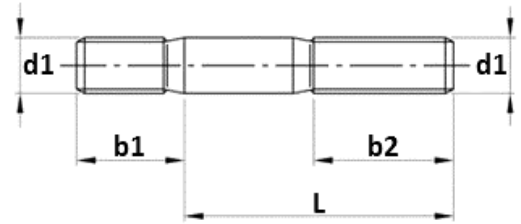

**DIN 835 Stiftschrauben, Einschraubende ~ 2d**

DIN 835  
Edelstahl A4

Maße d1	M 6	M 8	M 10	M 12	M 16			
b1	12	16	20	24	32			
b2	18	22	26	30	38			

Das Maß L finden Sie im Shop auf der Artikelseite unter dem Dropdown-Menü „Abmessung d1 x L“

d1 = metrisches Gewinde in mm

**Maße in mm**