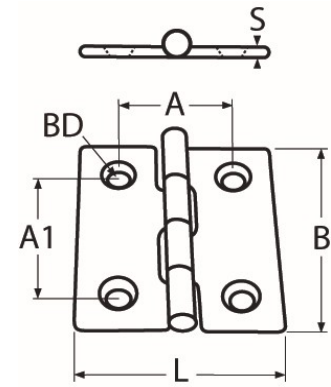

Artikel-Nr.: 60208-8149-372-2530

Scharnier

Edelstahl A2

L	B	A	A1	S	BD					
25	30	14,9	20,3	0,8	3					

Maße in mm

Diesen Artikel können Sie [HIER bestellen](#)