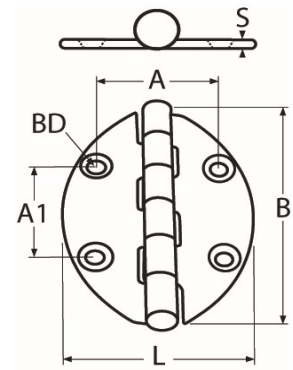

Artikel-Nr.: 60208-814941

Scharnier

Edelstahl A4

L	B	A	A1	S	BD					
57	75	33	33	2	5,5					

Maße in mm

Diesen Artikel können Sie HIER bestellen