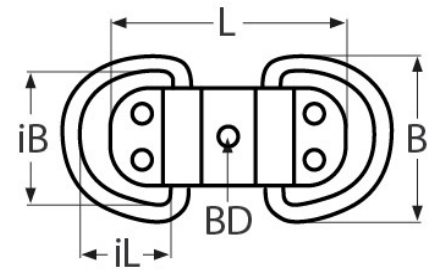

Art.-Nr. 60208-8151-

Doppel-Klappauge mit Konterplatte

Edelstahl A4

Ø	L	B	iB	iL	BD						
6	77	31	40	30	6,5						

Maße in mm