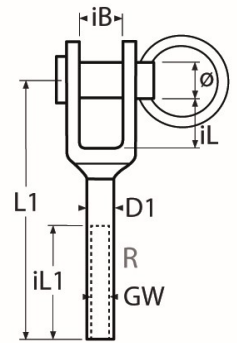

Art: 60208-8455

Mini Gabel mit Innengewinde rechts

GW	Ø	L1	iL1	iL	iB	D1					
M 5	5	55	27	10	8	7,5					
M 6	6	60	30	10	9	8					
M 8	8	65	31	12	10	12					
M 10	10	75	40	12	12	14					

Maße in mm

Für das gesamte Sortiment gilt: