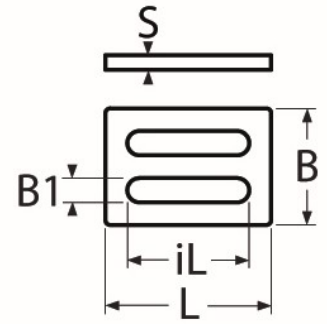

Art.-Nr. 60208-8543-

Gurtschnalle

Edelstahl A2

L	iL	B	B1	S							
35	25	25	5	3							

Maße in mm