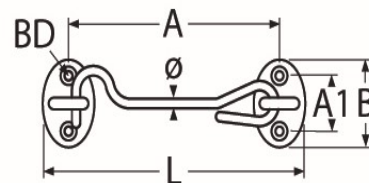

Art.-Nr. 60208-8650

Kabinenhaken | Wohnraumhaken mit Halteplatte

Edelstahl A4

L	B	A	A1	Ø	BD						
68	33	46	20	4,4	4,5						
93	33	71	20	4,4	4,5						
121	33	99	20	4,4	4,5						

Maße in mm

Diesen Artikel können Sie [HIER](#) bestellen.