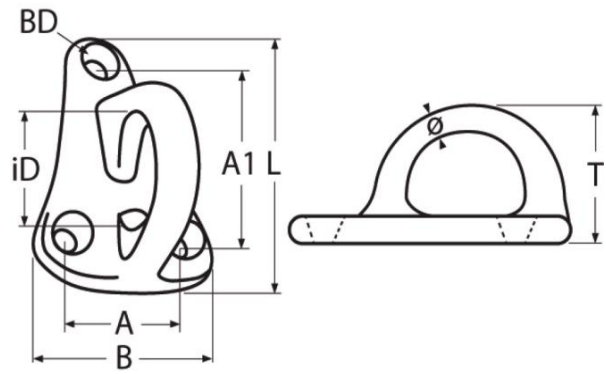

Ösenplatte / Augplatte

Edelstahl

Ø	L	B	T	A	A1	iD	BD				
6,7	50	34	29	21	36	17	4,5				

Maße in mm