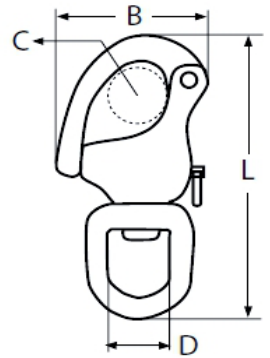

**Schnapphaken mit Wirbelbeuge aus Edelstahl A4**

**Schnapphaken  
Edelstahl A4  
AISI 316**

Artikel	Typ 1	Typ 2	Typ 3					
L	70	87	128					
C	12	16	22					
D	12	16	22					
B	33	42	58					
BL/Kg	1400	2400	3500					

Maße in mm