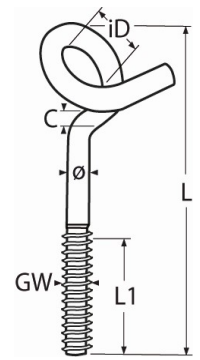

Art.-Nr. 60208-8148-71

Spiralhaken mit metrischem Gewinde

Edelstahl A2

GW (M)	L	L1	iD	C	Ø	
10	120	45	24	9,5	8,8	

Maße in mm