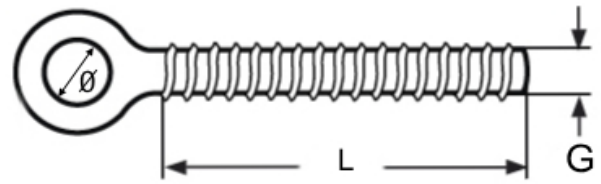

Wantenspanner-Auge aus Edelstahl 1.4401

Edelstahl 1.4401
Wantenspanner-Auge

Artikelnummer	G	Ø Auge	Augstärke	L ca.			
Typ 1 (Rechtsgew.)	M 5	5,5	4	40			
Typ 2 (Rechtsgew.)	M 6	6,5	4	47			
Typ 3 (Rechtsgew.)	M 8	8,5	6	57			
Typ 4 (Rechtsgew.)	M 10	10,5	7	61			
Typ 5 (Rechtsgew.)	M 12	13	8	78			
Typ 6 (Linksgew.)	M 5	5,5	4	40			
Typ 7 (Linksgew.)	M 6	6,5	4	47			
Typ 8 (Linksgew.)	M 8	8,5	6	57			
Typ 9 (Linksgew.)	M 10	10,5	7	61			
Typ 10 (Linksgew.)	M 12	13	8	78			

Maße in mm