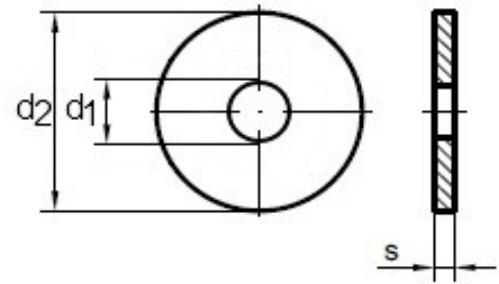

**AFNOR Scheiben Form LL / NFE 25-514 A2**

NFE 25-514  
Edelstahl A2  
Form LL

Maße (d1)	3,2	4,3	5,3	6,4	8,4	10,5	13	16
d2	14	16	20	24	30	36	40	50
s	0,8	0,8	1	1,2	1,5	2	2,5	3
Für Schrauben M	3	4	5	6	8	10	12	14

Maße in mm