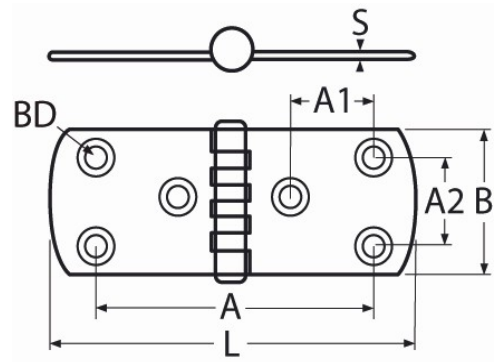

Artikel-Nr.: 60208-8149-0840-8530

Scharnier

Edelstahl A4

L	B	A	A1	A2	S	BD				
85	30	66,7	19,9	17,6	1,5	5,0				

Maße in mm

Diesen Artikel können Sie [HIER bestellen](#)