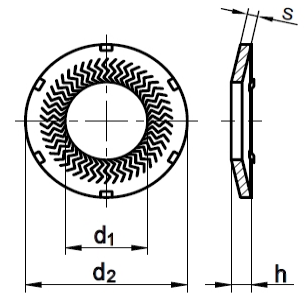

**Teckentrup-Sperrkantscheiben**

Sperrkantscheiben  
 C60 flZnnc SKK  
 Form K = mit Kontaktzähnen

Maße (Nennmaß)	4	5	6	8	10	12		
d <sub>1</sub>	4,1	5,1	6,1	8,2	10,2	12,4		
d <sub>2</sub>	8,2	10,2	12,2	16,2	20,25	24,25		
s	1	1	1,2	1,4	1,6	1,6		
h	1,35	1,5	1,8	2,4	2,6	2,6		

Maße in mm