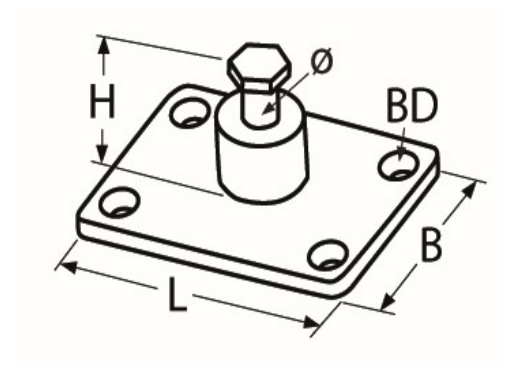

Art.-Nr. 60208-8853-

Verdeckbeschlag

Edelstahl A4

Ø	L	B	H	S	BD					
6,2	73	48	34	4,7	7					

Maße in mm