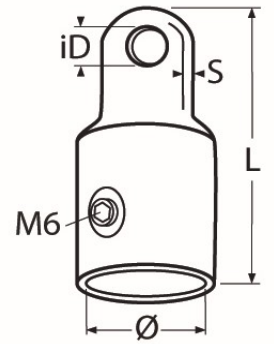

Art.-Nr. 60208-8662-

Rohrendkappe

Edelstahl A4

Rohr- $\emptyset$	L	iD	S								
22	54	7,5	7								
25	58	7,5	7								
30	61	8,5	7								

Maße in mm