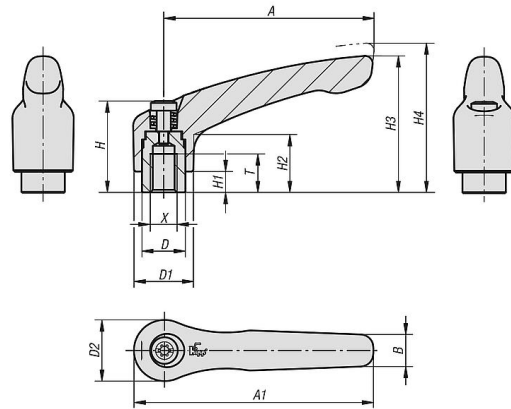

Artikel-Nr.: 60330-0122-

Klemmhebel mit Innengewinde

Griffhebel aus Zinkdruckguss

Tabelle gilt für die Farben:

Seidenmatt-schwarz / orange / rubinrot / silber metallic /

Hochglanzverchromt

X	A	D	D1	D2	H	H1	H2	H3	H4	T	A1	B	Zähne-Zahl
M3	30	10	13	14	24,5	4	14,5	30	33	9	37	7	16
M4	30	10	13	14	24,5	4	14,5	30	33	9	37	7	16
M4	40	10	13	14	24,5	4	14,5	31	34	9	47	7	16
M5	30	10	13	14	24,5	4	14,5	30	33	9	37	7	16
M5	40	10	13	14	24,5	4	14,5	31	34	9	47	7	16
M6	40	10	13	14	24,5	4	14,5	31	34	9	47	7	16
M6	65	13,5	18,5	19	28,5	6,5	17,5	42,5	45,5	12	74,5	9,5	20
M8	65	13,5	18,5	19	28,5	6,5	17,5	42,5	45,5	12	74,5	9,5	20
M8	80	16	21	22	37	10	24	54,5	58,5	14	91	11	22
M10	80	16	21	22	37	10	24	54,5	58,5	14	91	11	22
M10	95	19	27	27,5	43	10	27	63	67,5	17	109	13	24
M12	95	19	27	27,5	43	10	27	63	67,5	17	109	13	24
M12	110	23	31	32	49	12	31,5	73	77,5	23	126	15	26
M16	110	23	31	32	49	12	31,5	73	77,5	23	126	15	26

Maße in mm