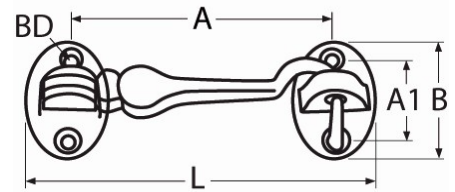

Art.-Nr. 60208-814922

Kabinenhaken | Wohnraumhaken mit 2 Gegenplatten

Edelstahl A4

| L | B | A | A1 | BD | | | | | | | |
|-----|----|----|----|-----|--|--|--|--|--|--|--|
| 102 | 37 | 77 | 26 | 3,5 | | | | | | | |

Maße in mm

Diesen Artikel können Sie [HIER](#) bestellen.

Für das gesamte Sortiment gilt:

Alle Maß- und Bruchlastangaben (Belastungsangaben) sowie Abbildungen sind unverbindlich.

Grundsätzlich sind alle Artikel nicht für das Heben von Lasten bzw. für die persönliche Schutzausrüstung vorgesehen!